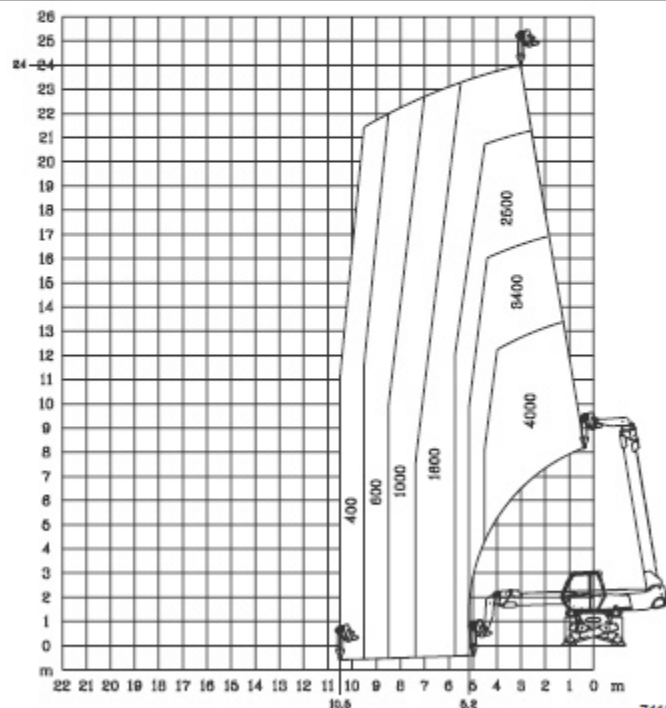

MRT 2540

pos. J

Winch 5T

5000

24,1 m

711594

MRT 2540

pos. J

Winch 5T

4000

24 m

711595